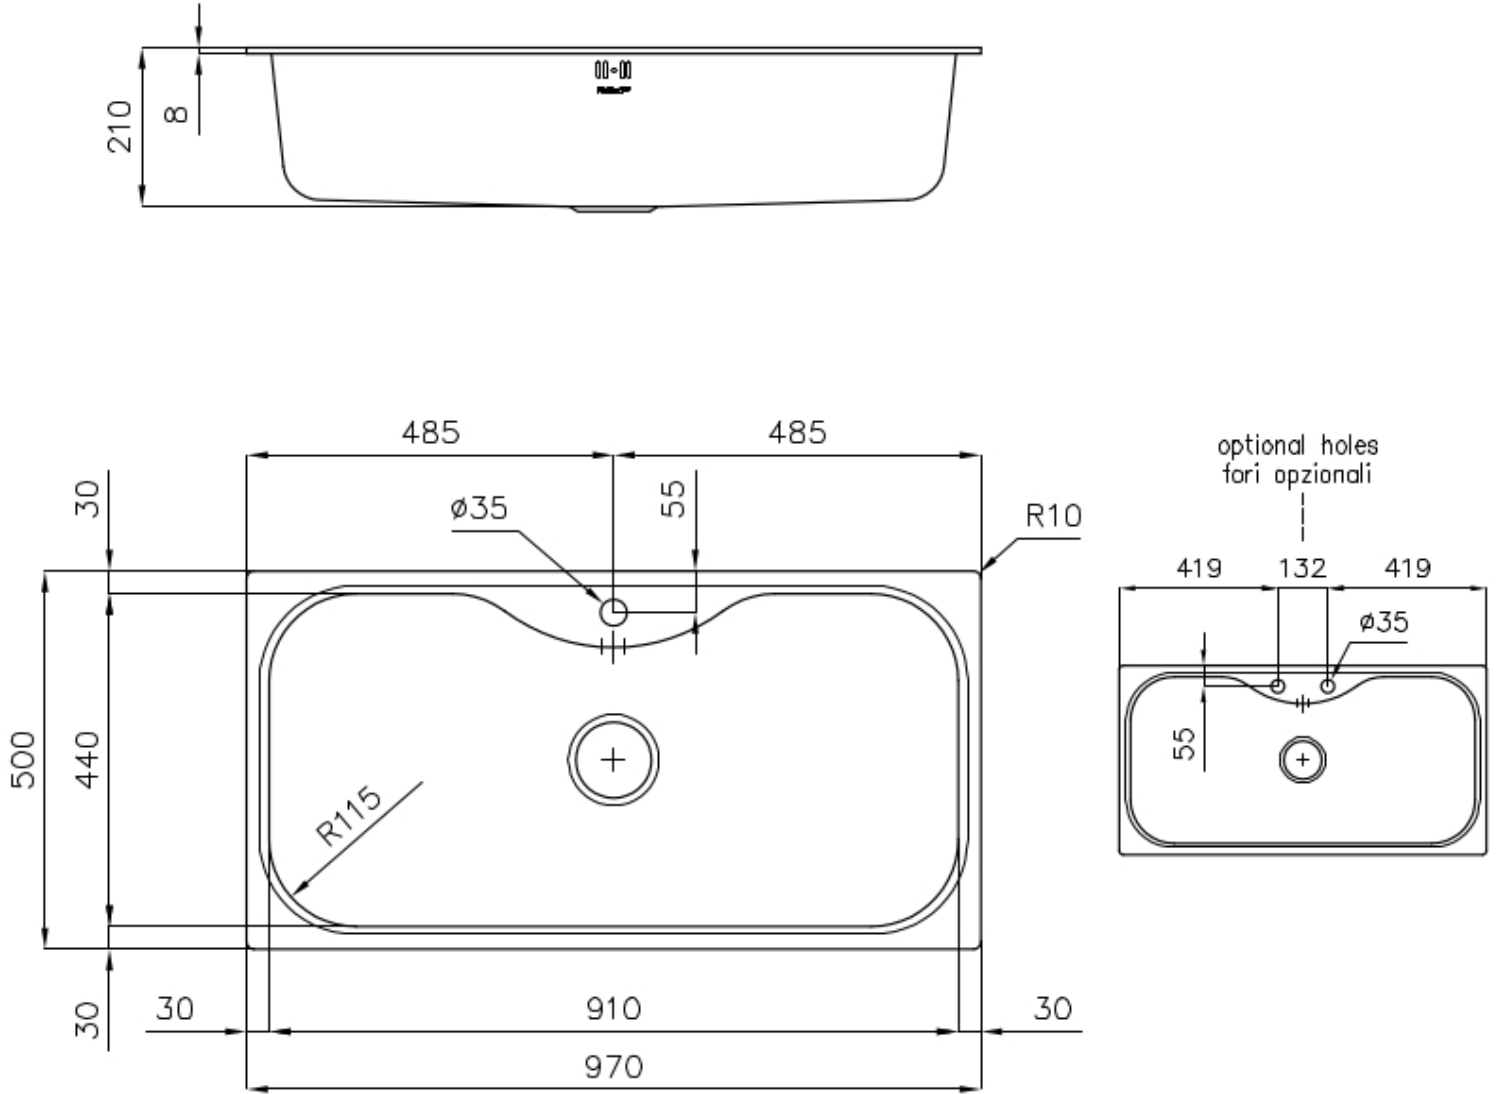

Lavello Uragano

Lavelli in acciaio inox

Codice: 1555 609

CARATTERISTICHE

GANCI SCORREVOLI

Esclusivo sistema di installazione Foster che permette ai ganci di fissaggio di scorrere lungo tutto il perimetro del lavello. Permette una installazione agevole potendo posizionare i ganci nei punti più accessibili.

VASCA PROFONDA

Vasche che raggiungono una profondità importante, oltre i 20 cm, grazie alla evoluta tecnologia produttiva, che offrono grande capienza e praticità in tutte le operazioni di lavaggio.

DETTAGLI

Bordo Installazione

Standard (Bordo 8 mm)

Finitura

Spazzolato Foster

Materiale

Acciaio inox AISI 304

Texture	Spazzolato
Base	100 cm
Dimensioni	970x500 mm
Dotazioni standard	Ganci di fissaggio, guarnizione, piletta, troppo-pieno e sifone, Imballo in scatola
Fori Mixer	1 foro di serie - 2° foro su richiesta
Foro incasso	950x480 mm
Gocciolatoio	No
Larghezza	97 cm
Misura vasca	910x440mm
Numero vasche	1 vasca
Piletta	Piletta 3,5"

IN DOTAZIONE

1 x Tagliere in legno Iroko 8659
112
1 x Portavaschetta 8100 112
1 x Vaschetta bianca 8152 100
1 x Scolapasta bianco 8151 100

DATI TECNICI

GALLERIA FOTOGRAFICA

IN DOTAZIONE

Tagliere in legno Iroko
8659 112