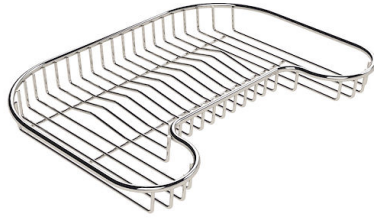

IN DOTAZIONE

1 x Tagliere in legno Iroko 8659
112
1 x Portavaschetta 8100 112
1 x Vaschetta bianca 8152 100
1 x Scolapasta bianco 8151 100

DATI TECNICI

GALLERIA FOTOGRAFICA

IN DOTAZIONE

Tagliere in legno Iroko
8659 112

Portavaschetta
8100 112

Vaschetta bianca
8152 100
* solo in abbinamento con l'accessorio
8100 112

Scolapasta bianco
8151 100

ACCESSORI OPZIONALI

Griglia portapiatti inox
8100 154

Griglia portapiatti inox
8100 111

Scolapasta inox
8154 000

Tagliere Twin in legno Iroko
8644 003

ABBINAMENTI CONSIGLIATI

Miscelatore KS Plus
8522 000

Miscelatore Magnum
8484 000